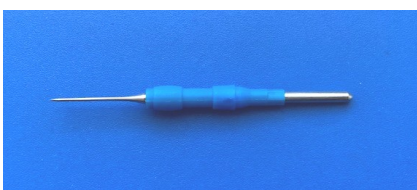

Scherpe lepel nr. 3

Adson pincet chir. 12 cm

Adson pincet anat. 12 cm

Nagel knip tang 14,5 cm

Knop sonde 1 mm

St. Martin pincet

Mesheft nr. 3

Gillie haakje fijn

Diathermie naald 0,8